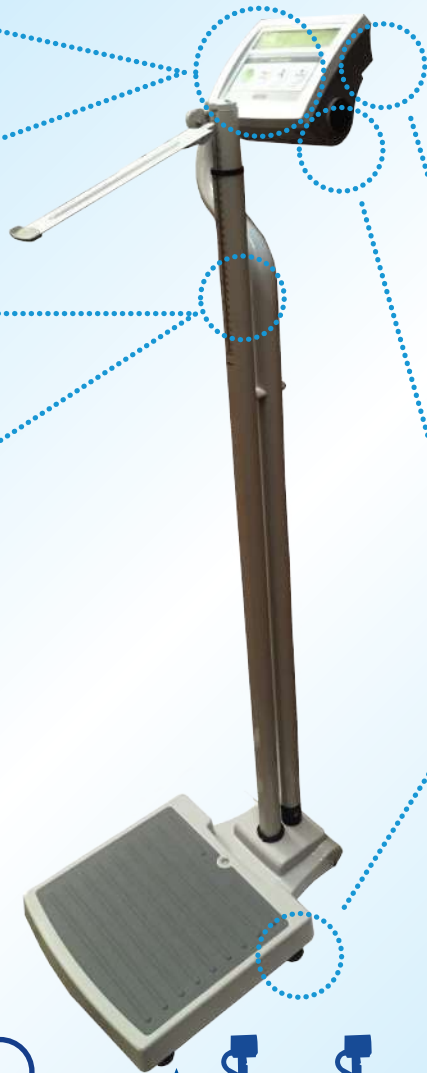

PRODUCTOS MEDICOS,
ORTOPEDICOS Y DE REHABILITACION

Bascula digital con estadimetro Rice lake

Mod: 140-10-5

Código: 70086

Barra de altura
medidas:
90 cms - 209 cms

Batería de plomo
ácido sellada

Alimentación del
cargador
120 VAC-9VCD-60Hz /
230 VAC-9VCD-50Hz

Ruedas integradas
para facilitar la
portabilidad

Especificaciones	
Uso de batería.	75 Horas.
Escala de peso.	100 g - 250 kg.
Funcion.	IMC (Indice de Masa Corporal)
Funcion.	TARA
Tecnología de compensación de movimiento	